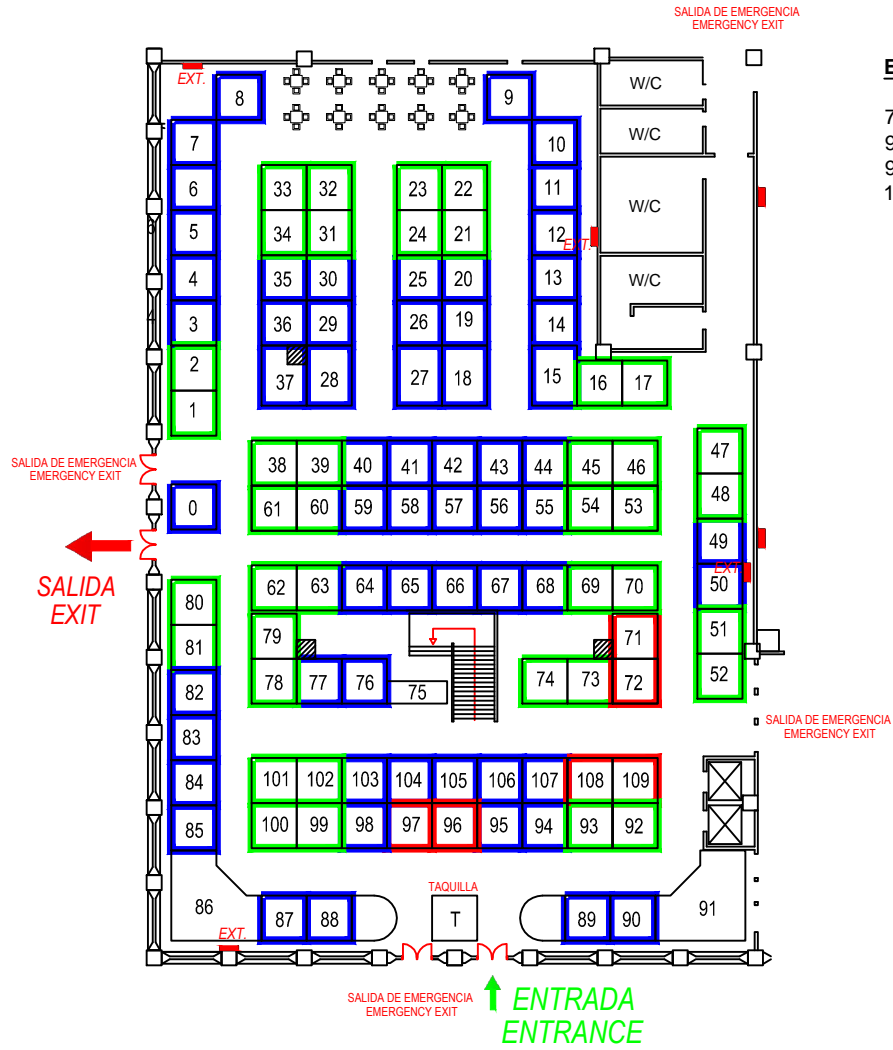

BIZ FIT 2015

PLANTA BAJA - GROUND FLOOR

Sala Las Totumas / ATLAPA

EXPOSITORES

- 71, 72 GETECSA
- 96 NAPPO
- 97 NETWORK PROJECT GROUP
- 108, 109 METRO PAGO

- █ RESERVADO
- █ DISPONIBLES (VENTA MINIMA 2 MODULOS)
- █ DISPONIBLES (VENTA 1 MODULO)

- ↓ SALIDAS
- ↑ ENTRADA
- EXT. EXTINTORES